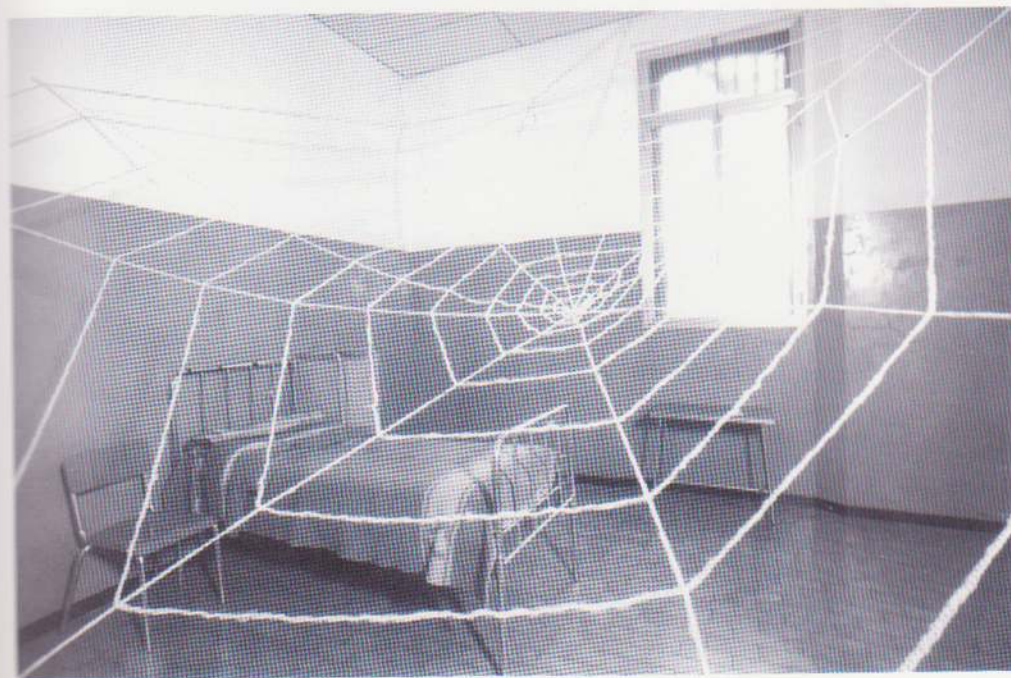

Paola Bitelli, "Ragnatela", cm. Ø 7m. c.a , tulle e perline, 2000

Sedi Espositive:

Inaugurazione sabato 13 Gennaio 2001

ore 17.00

⑨ Spazio Cultura Navile, Via Giuriolo 7

a seguire presso i seguenti spazi:

① Fiorile Arte, Via Nosadella 37/d